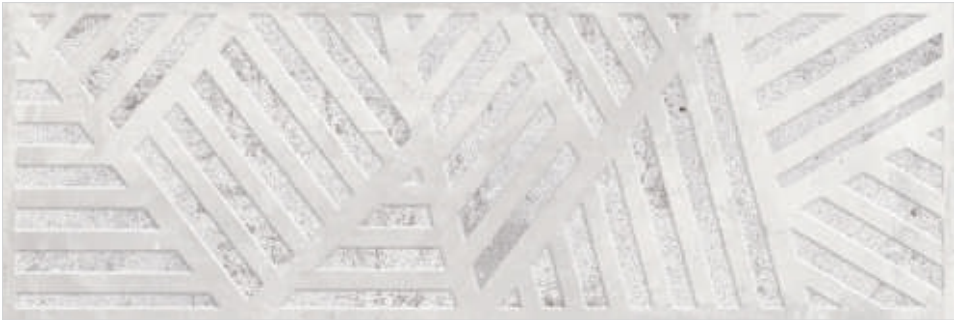

SATIN

30x90cm - WALL TILES

Austin Sky

Austin Sky Decor

Austin Sky F

AUSTIN

ICONIC

SATIN